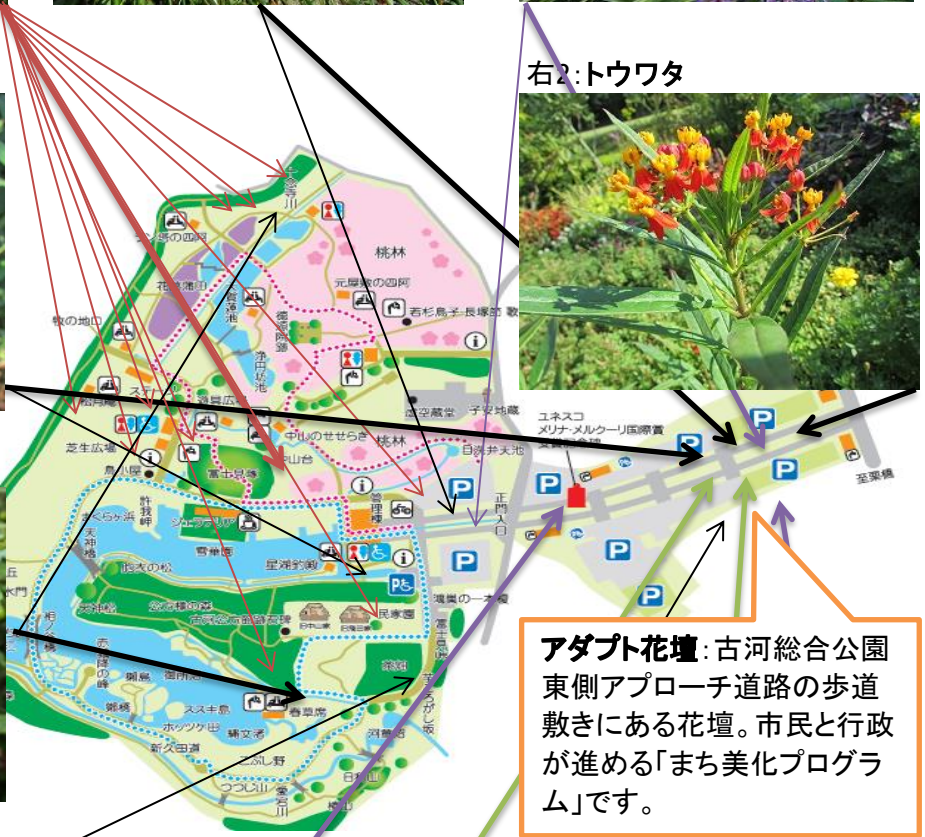

# 古河総合公園 てくてく情報 10月の花MAP 花

左1:キンモクセイ (11個所位)

中1:タマズダレ

右1:ヤブラン

左2:ホトギス

右2:トウワタ

左3:ハギ (ピンク)

**アダプト花壇:**古河総合公園東側アプローチ道路の歩道敷きにある花壇。市民と行政が進める「まち美化プログラム」です。

左4:ハギ (白)

中4:フユシラズ

右4:ケイトウ

左5:ローズマリー

中5:トロロアオイ

右5:トレニア