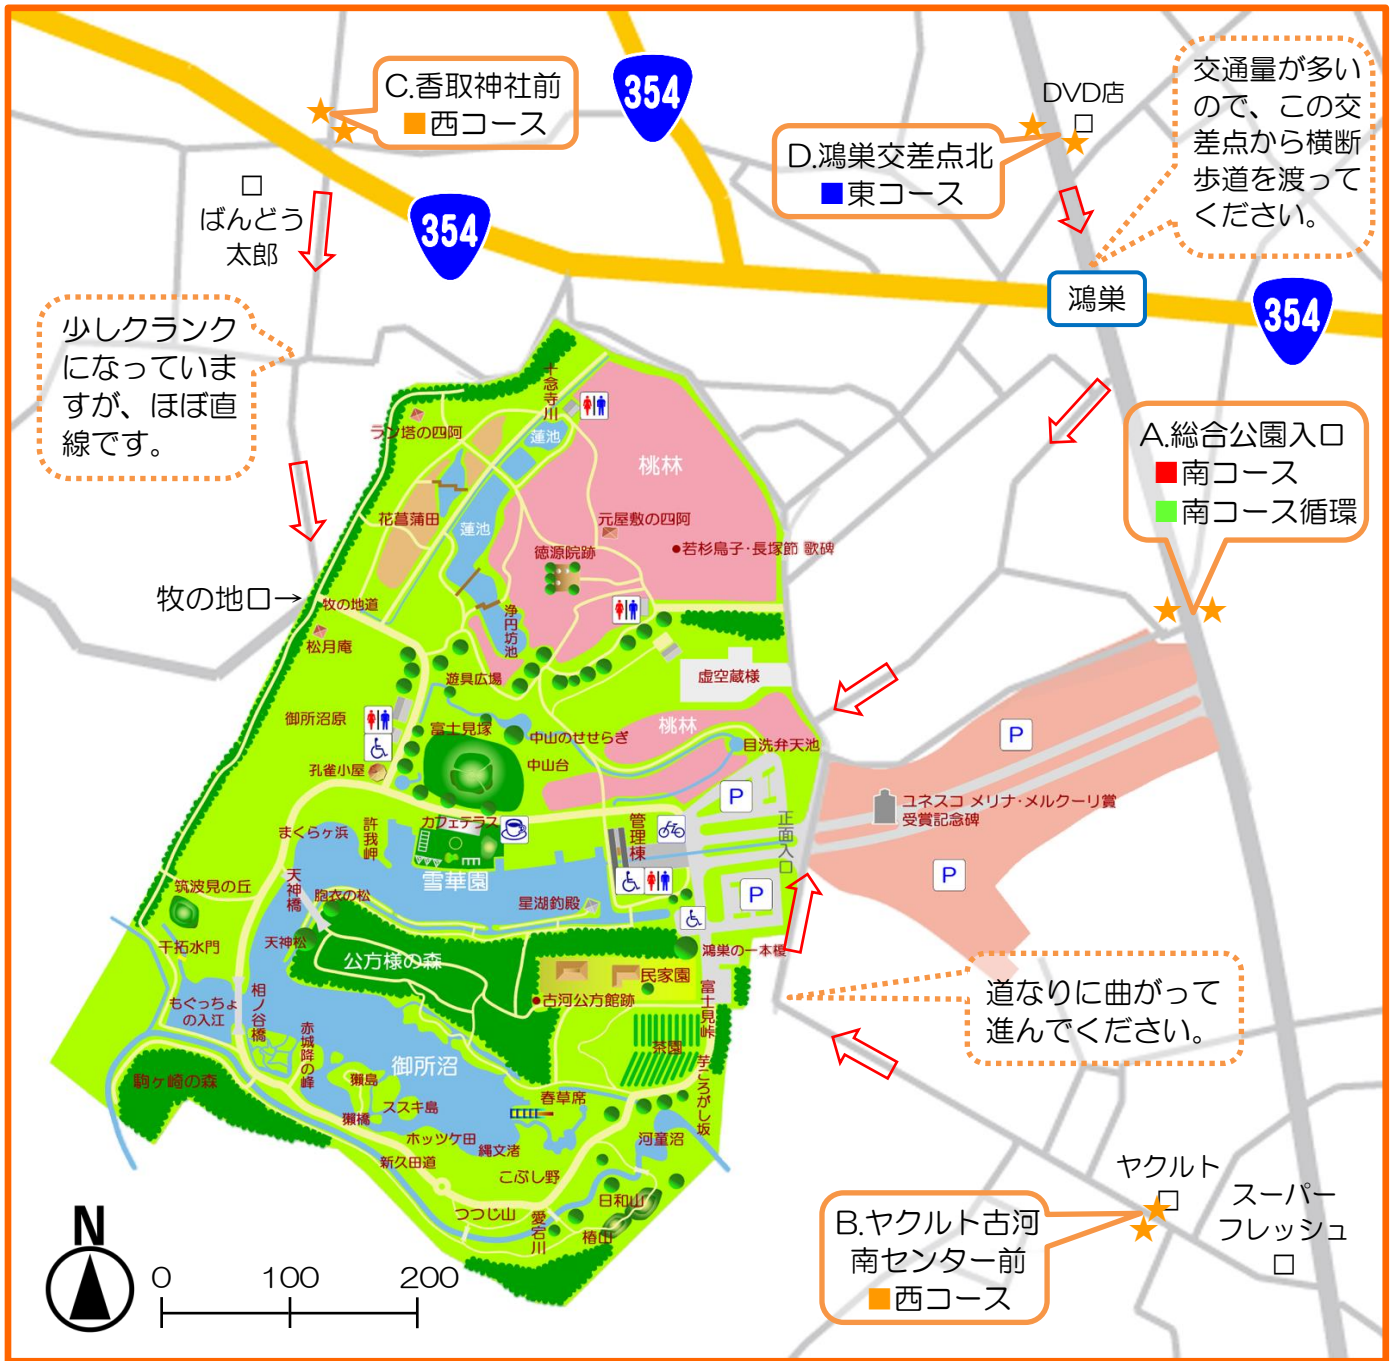

# ■ 古河公方公園周辺 ぐるりん号バス停留所 案内図 ■

	停留所名	停留所から公園まで		コース名、行き先など
		距離	徒歩	
A	総合公園入口	525m	7分	<ul style="list-style-type: none"> <li>■南コース（古河駅西口⇄栗橋駅東口）</li> <li>■南コース循環（古河駅西口発着「反時計回り」）</li> </ul> ※「時計回り」は遠回り（55分）です。
B	ヤクルト古河南センター前	550m	8分	<ul style="list-style-type: none"> <li>■西コース（古河駅西口発「福祉の森会館行」）</li> </ul> ※古河駅東口発は遠回り（50分前後）です。
C	香取神社前	770m	11分	<ul style="list-style-type: none"> <li>■西コース（古河駅西口発「福祉の森会館行」）</li> </ul> ※香取神社前から公園西側「牧の地口」までは約380mです。
D	鴻巣交差点北	830m	12分	<ul style="list-style-type: none"> <li>■東コース（古河駅東口経由「福祉の森会館行」）</li> </ul>

※お時間によって運行コース、停留所が異なります。西コース「香取神社前」から4つ先、7分後が「ヤクルト古河南センター前」です。お時間と散策でご都合の良い停留所をご利用ください。

## ■BusGO!バスロケーションシステムのご案内

バスロケーションシステムは、時刻表や路線図が確認できるほか、走行中のバスの位置やバス停到着予定時間などの情報がリアルタイムで確認できます。携帯電話、スマートフォンで右のQRコードを読み取るか、「<http://koga.bus-go.com/>」にアクセスしてください。