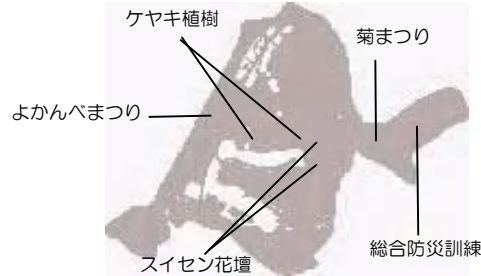

古河総合公園だより

発行日：2002年11月15日 編集：古河総合公園パークマスター 発行者：(財)古河市民公社
住所：〒306-0041 古河市鴻巣 399-1 古河総合公園管理棟 E-mail：iwahori@city.koga.ibaraki.jp
古河総合公園だよりバックナンバー http://www.city.koga.ibaraki.jp/park/dayori/index.htm