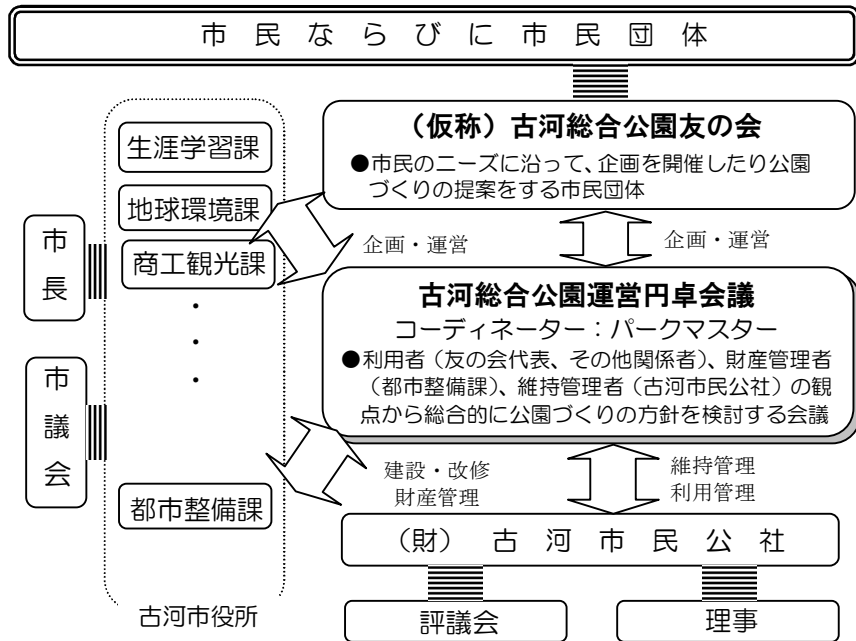

また、みどりと遊びの会の活動以外の場面においても、「遊び場所としての御所沼の活用と水質管理や野生動植物の保護の問題」、「ジェラテリアの採算向上と公園施設としてのあり方の問題」など、公園の運営や経営に関わる課題が発生しており、これらへの対応も含め、開かれた場で、ひろく関係者の意見を調整する必要が生じています。

これらをふまえ、みどりと遊びの会では、今後、公園利用者で構成される「(仮称)古河総合公園友の会」と、公園利用者と行政とが対等な立場で公園づくりの意見交換ができる「古河総合公園運営円卓協議会」の立ち上げを検討することとしました。

一緒に考えませんか？ 市民参画の古河総合公園づくり体制(案)

なぜ必要な・・・

- ・多方面の調整が必要な課題が発生している
- ・利用者の声を、誰でも参加できる公正な窓口を通じて、公園づくりへ反映させたい
- ・個人や団体の持つ発想や技術や人的ネットワークなどの情報を公園づくりへ活かすとともに、さらに磨きをかけたい

みどりと遊びの会は、毎月1回程度開催。どなたでも、参加できます。お問い合わせは、パークマスターまで。